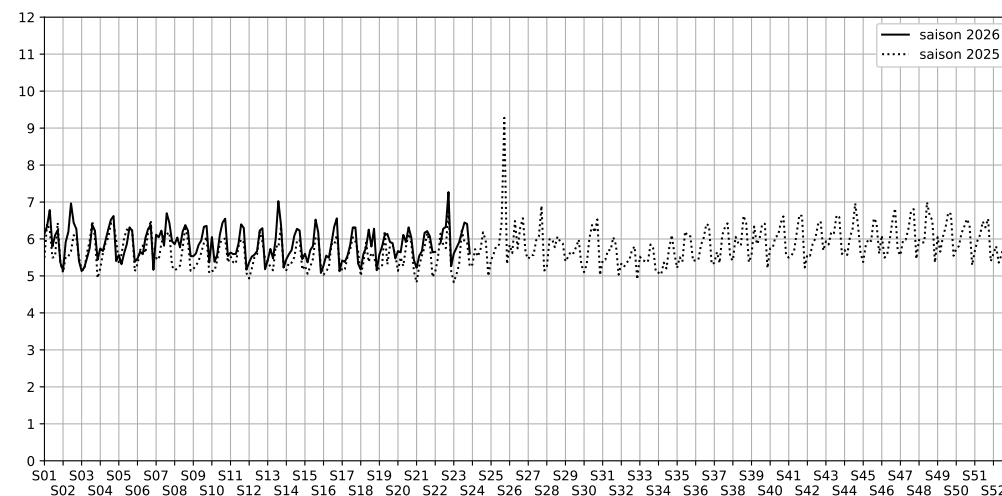

Indice Harmonica Nuit [22h-06h]
Comparaison avec saison précédente à jour équivalent