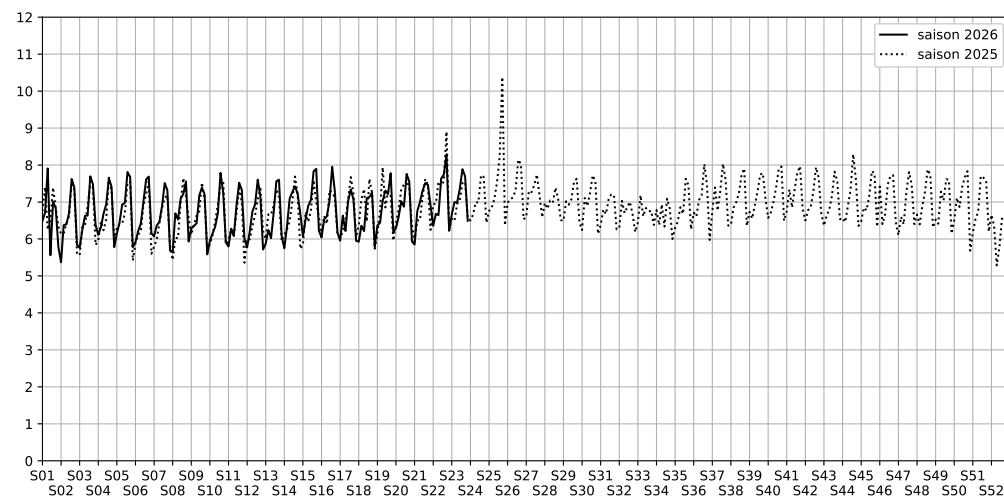

Indice Harmonica Nuit [22h-06h]
Comparaison avec saison précédente à jour équivalent