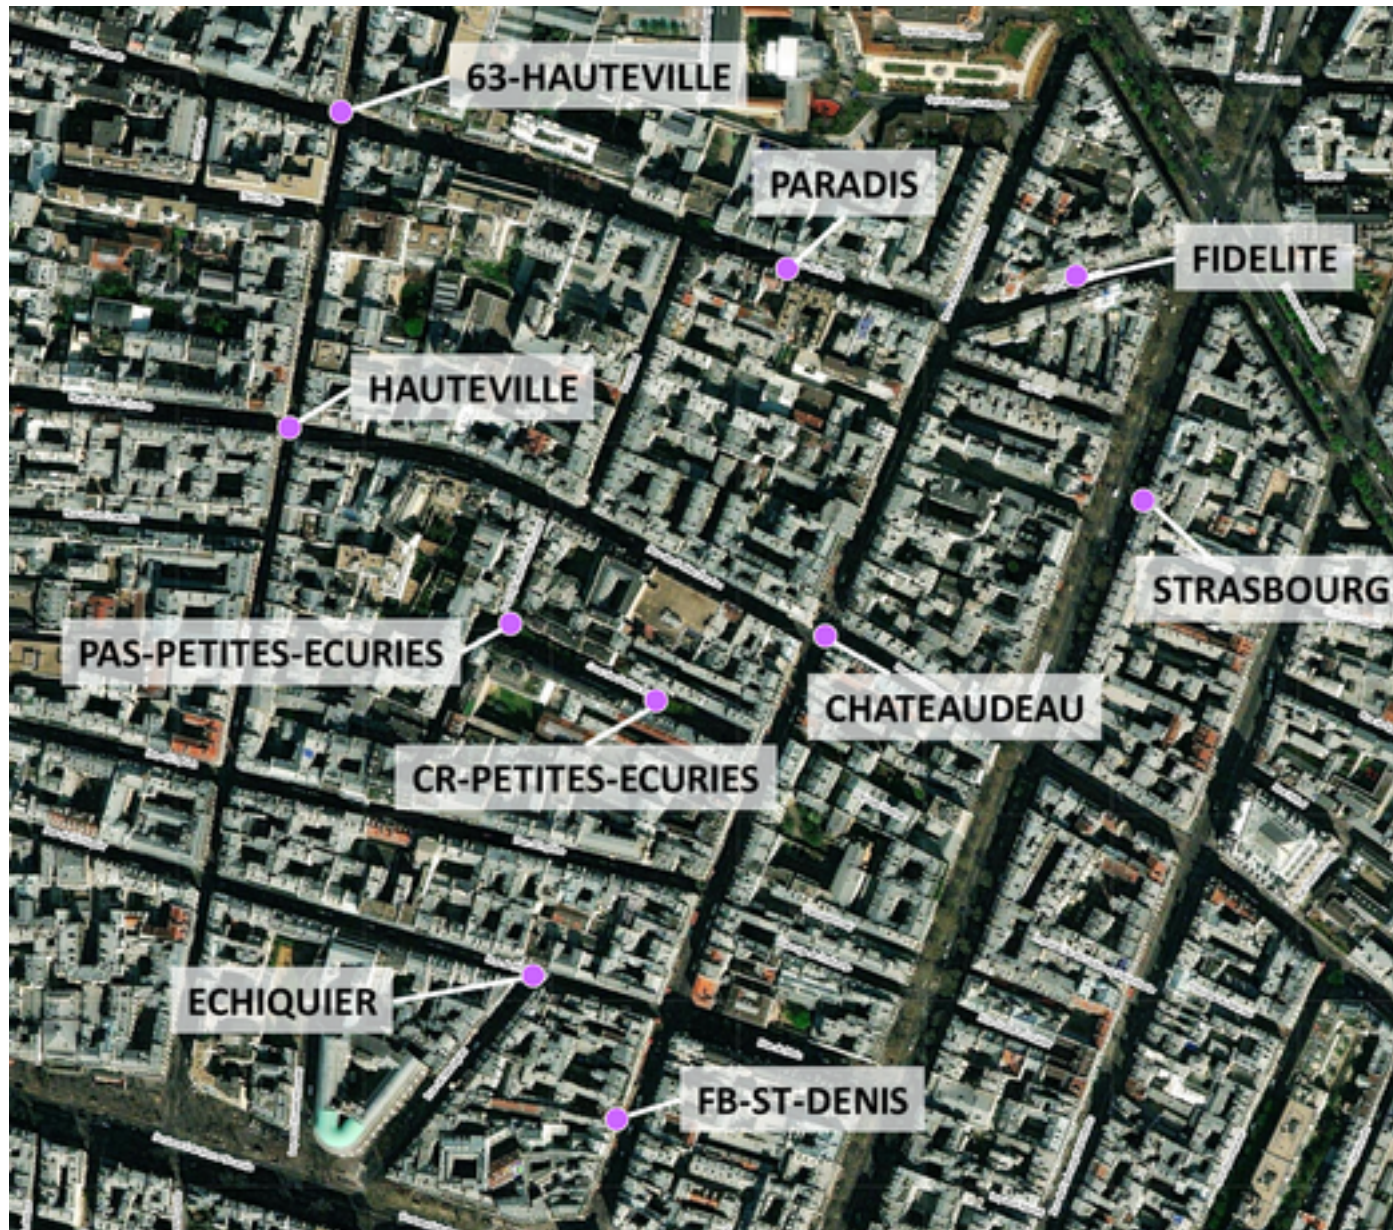

Capteurs méduse SAINT-DENIS PARADIS

2026 / sem. 23 (du 01/06/2026 au 07/06/2026)

NB : Chaque capteur est désigné par le nom de la rue dans laquelle il est implanté

Capteurs méduse SAINT-DENIS PARADIS

2026 / sem. 23 (du 01/06/2026 au 07/06/2026)