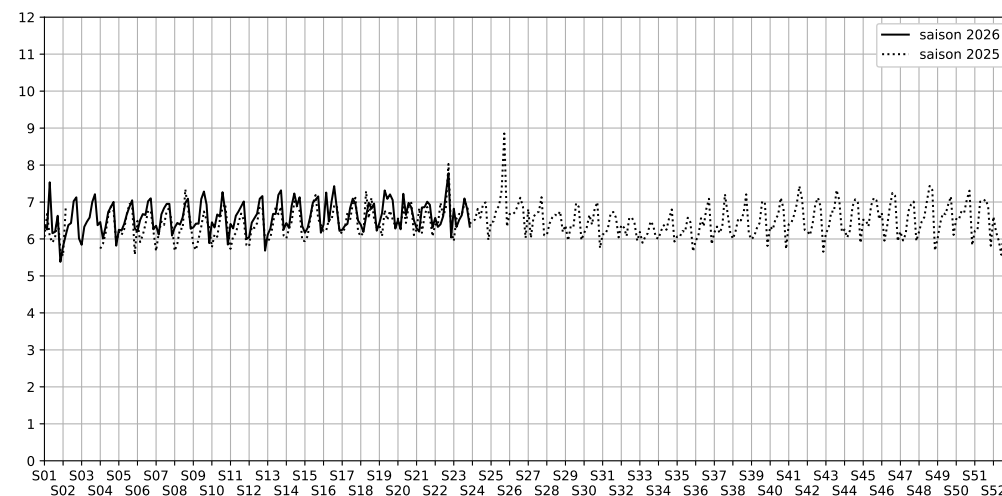

Indice Harmonica Nuit [22h-06h]
Comparaison avec saison précédente à jour équivalent