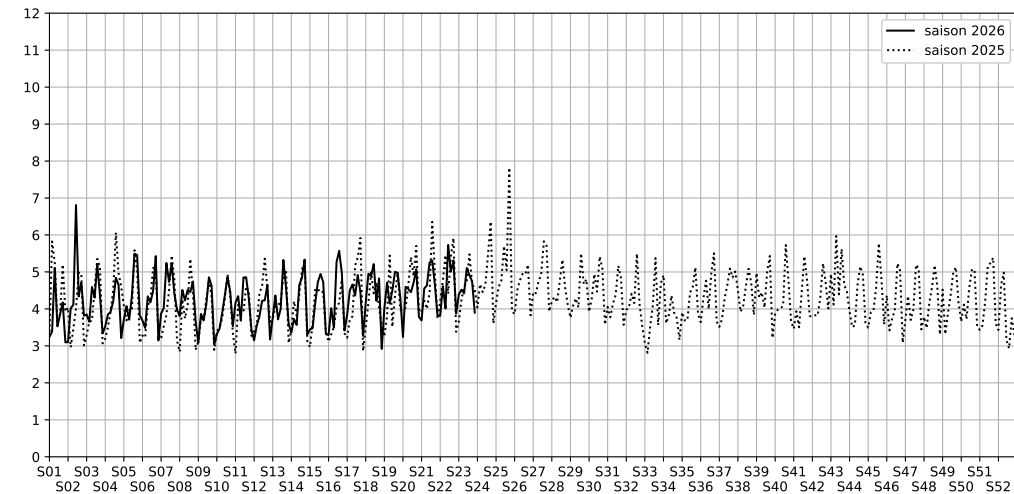

Indice Harmonica Nuit [22h-06h]
Comparaison avec saison précédente à jour équivalent