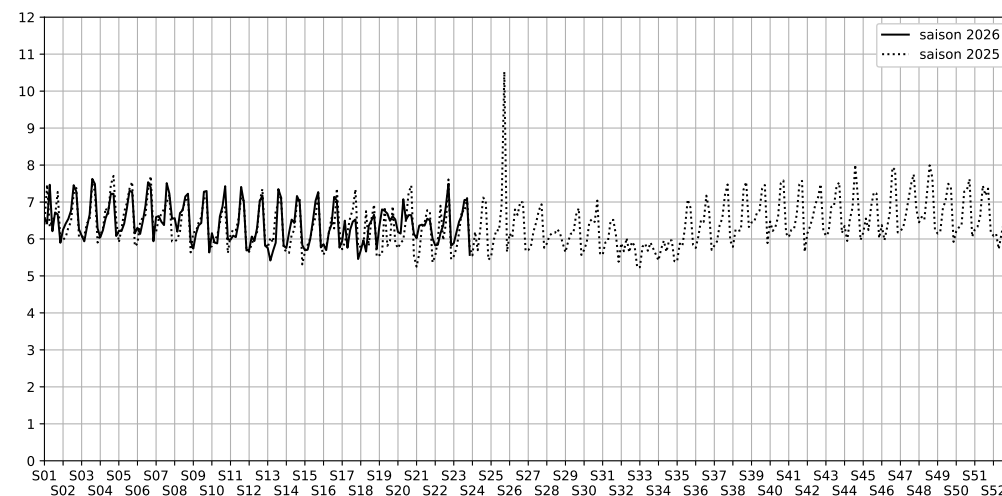

Indice Harmonica Nuit [22h-06h]
Comparaison avec saison précédente à jour équivalent