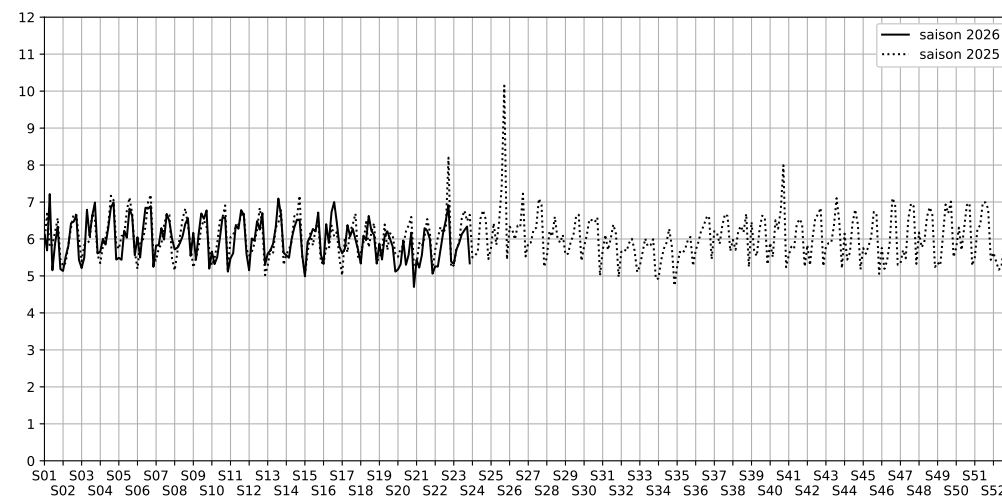

Indice Harmonica Nuit [22h-06h]
Comparaison avec saison précédente à jour équivalent