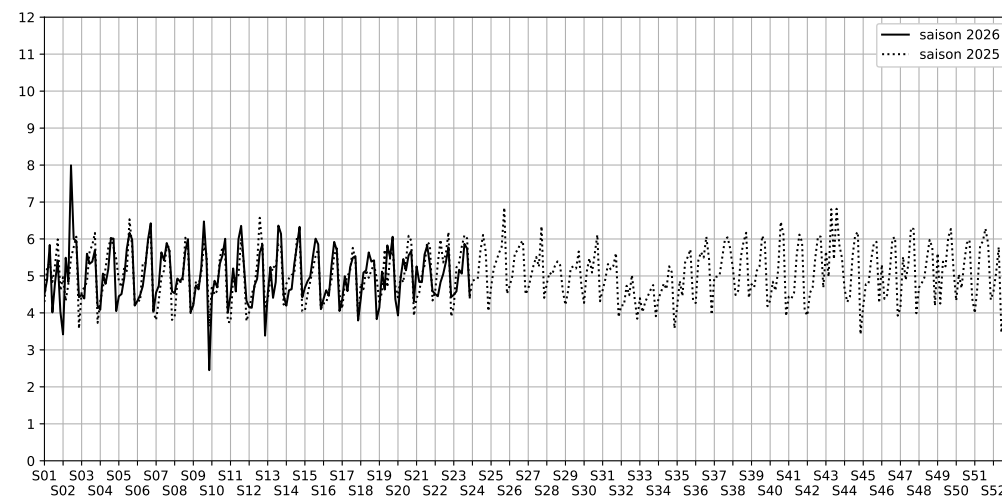

Indice Harmonica Nuit [22h-06h]
Comparaison avec saison précédente à jour équivalent