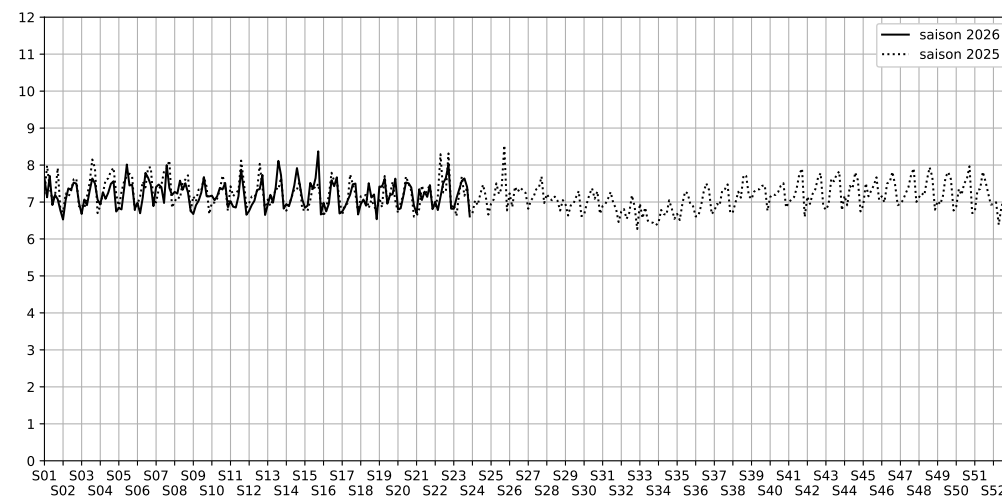

Indice Harmonica Nuit [22h-06h]
Comparaison avec saison précédente à jour équivalent