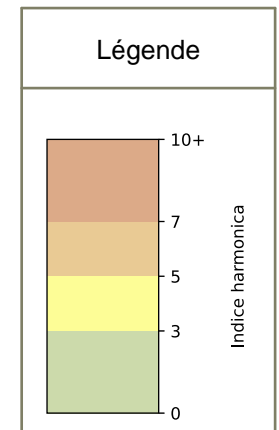

SYNTHÈSE DES SITES SUR LA SEMAINE
Par Indice Harmonica nocturne [22h-06h] décroissant

	Nuit du lundi 01/06/2026 au mardi 02/06/2026	Nuit du mardi 02/06/2026 au mercredi 03/06/2026	Nuit du mercredi 03/06/2026 au jeudi 04/06/2026	Nuit du jeudi 04/06/2026 au vendredi 05/06/2026	Nuit du vendredi 05/06/2026 au samedi 06/06/2026	Nuit du samedi 06/06/2026 au dimanche 07/06/2026	Nuit du dimanche 07/06/2026 au lundi 08/06/2026
1	STRASBOURG (7,6)	STRASBOURG (7,3)	63 HAUTEVILLE (7,3)	63 HAUTEVILLE (7,6)	CHATEAU D'EAU (7,9)	CHATEAU D'EAU (7,7)	STRASBOURG (7,5)
2	63 HAUTEVILLE (6,8)	63 HAUTEVILLE (7,1)	STRASBOURG (7,2)	STRASBOURG (7,6)	STRASBOURG (7,8)	STRASBOURG (7,6)	63 HAUTEVILLE (6,6)
3	FB ST-DENIS (6,8)	CHATEAU D'EAU (7,0)	CHATEAU D'EAU (7,0)	CHATEAU D'EAU (7,4)	63 HAUTEVILLE (7,6)	63 HAUTEVILLE (7,4)	CHATEAU D'EAU (6,5)
4	CHATEAU D'EAU (6,7)	HAUTEVILLE (6,4)	PARADIS (6,5)	HAUTEVILLE (6,8)	PARADIS (7,1)	PARADIS (7,1)	HAUTEVILLE (6,4)
5	HAUTEVILLE (6,3)	FB ST-DENIS (6,3)	FB ST-DENIS (6,5)	FB ST-DENIS (6,6)	FB ST-DENIS (7,1)	HAUTEVILLE (7,1)	FB ST-DENIS (6,3)
6	PARADIS (5,9)	PARADIS (6,2)	HAUTEVILLE (6,5)	PARADIS (6,6)	HAUTEVILLE (6,9)	FB ST-DENIS (6,8)	PARADIS (5,6)
7	FIDELITE (5,6)	FIDELITE (5,8)	ECHIQUEUR (5,9)	FIDELITE (6,2)	FIDELITE (6,4)	FIDELITE (6,4)	FIDELITE (5,6)
8	ECHIQUEUR (5,3)	ECHIQUEUR (5,7)	FIDELITE (5,9)	ECHIQUEUR (6,1)	ECHIQUEUR (6,2)	ECHIQUEUR (6,3)	ECHIQUEUR (5,3)
9	CR PETITES ECURIES (4,5)	CR PETITES ECURIES (4,6)	CR PETITES ECURIES (5,2)	CR PETITES ECURIES (5,1)	CR PETITES ECURIES (5,9)	CR PETITES ECURIES (5,7)	CR PETITES ECURIES (4,4)
10	PAS PETITES ECURIES (4,4)	PAS PETITES ECURIES (4,5)	PAS PETITES ECURIES (4,4)	PAS PETITES ECURIES (5,1)	PAS PETITES ECURIES (4,9)	PAS PETITES ECURIES (4,7)	PAS PETITES ECURIES (3,9)