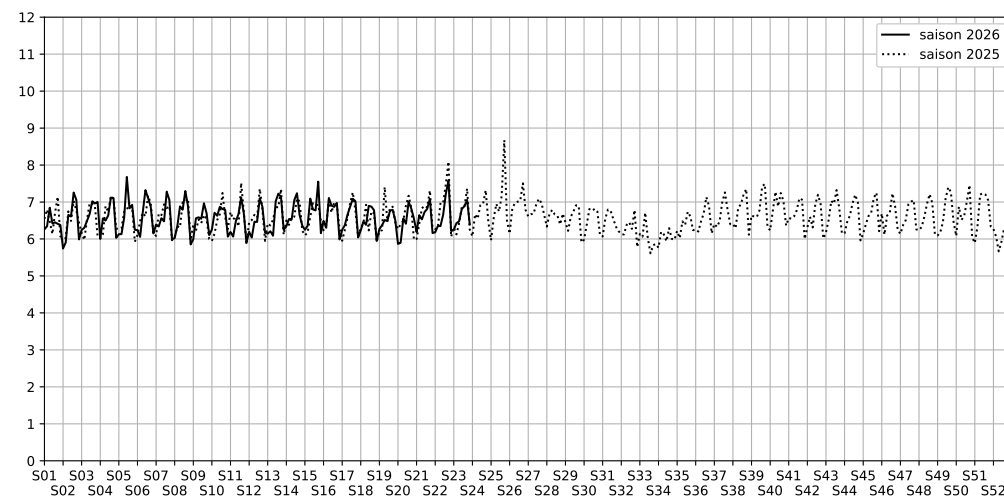

Indice Harmonica Nuit [22h-06h]
Comparaison avec saison précédente à jour équivalent